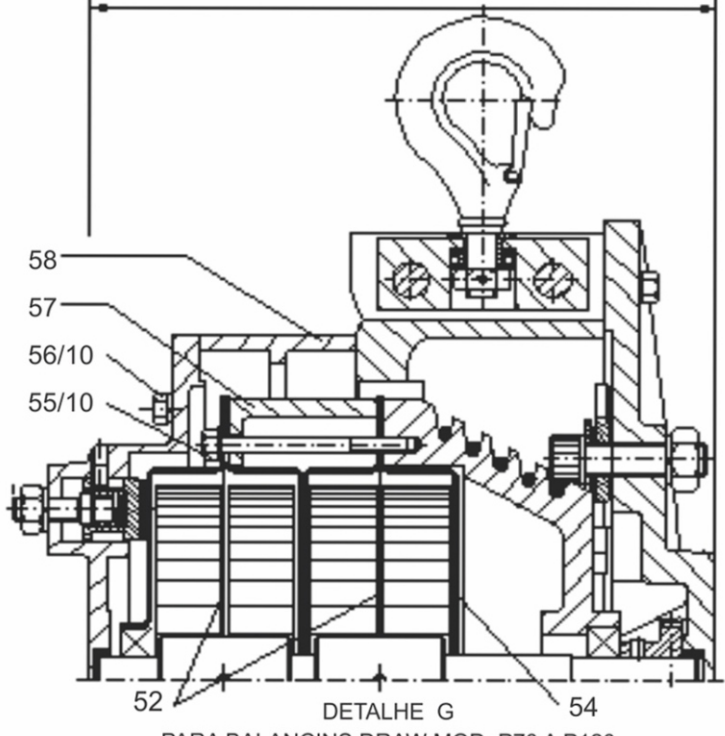

280
240

DETALHE G
PARA BALANCINS DRAW MOD. P70 A P120

220
180

DETALHE B
FREIO DO TAMBOR

DETALHE C
FIXAÇÃO DA ESTRELA

DETALHE D
FIXAÇÃO DE CABO

DETALHE E
FIXAÇÃO DA TRAVA

CORTE A-A
REGULAGEM DO CABO

ITEM	CÓD. DA PEÇA	QUANT.	DESCRIÇÃO
27	133552	01	MOLA DO FREIO
28	133558	01	CONJ. DA TRAVA ESTRELA COMPL.
29	133522	01	BUJÃO DO CARRETEL
30	133536	01	PINO ELÁSTICO
31	133537	01	PARAFUSO DA TRAVA DO CARRETEL
32	133539	01	TRAVA DO CARRETEL
33	133527	01 (5)	CONJ. DO EIXO DE REG. MAIS COROA
34	133525	01	DISTANCIADOR
35	133523	01	BUCHA SEXTAVADA DE REGULAGEM
36	133530	01	DISCO DE APOIO
37	133532	01	BUJÃO
38	133540	01	MOLA DO SIST. DE REGULAGEM
39	133529	01	BUCHA GUIA DO CABO
40	133524	01	BUCHA TUBO
41	133521	01	PORCA GUIA
42	133533	01	PINO DE AÇO
43	133515	01	MANÍPULO DA TRAVA
44	133517	01	PINO ELÁSTICO
45	133595	01	MOLA TRAVA
46	133516	01	TRAVA DE PARADA
47	133520	01	PINO TRAVA DO CARRETEL
48	133560	01	ETIQUETA DE IDENTIFICAÇÃO
49	131575	01	ETIQUETA DRAW
50	133557	02	PINO ELÁSTICO LIMIT. DA ESTRELA
51	133613	01	CORRENTE DE SEG. COM TERMINAL _(OPCIONAL)
52	133526	01	DISCO ANTI - RUÍDO
53	133584	02	TUBO DE LATÃO LONGO
SÓ PARA P70 A P120			
54	133510	01	CAIXA DA MOLA SECUNDÁRIA
55	133562	04	PARAFUSO SEXTAVADO 1/4" x 3
56	133564	06	PARAFUSO SEXTAVADO 1/4" x 3 1/2"
57	133561	01	EXTENSÃO P/ CARRETEL
58	133563	01	EXTENSÃO P/ CARÇAÇA
Obs: Para P70 a P120 - (1) Quant. 03 / (2) Quant. 02 / (3) Quant. 05			
(4) Cabo de aço p/ curso máximo de 2,2 metros com sobra de 0,5 metros fora do carretel.			
A pedido podem ser fornecidos cabos com comprimento maiores. O curso não se altera pois o mesmo é limitado pelo número de canais do carretel.			
(5) Não pode ser vendido separadamente			