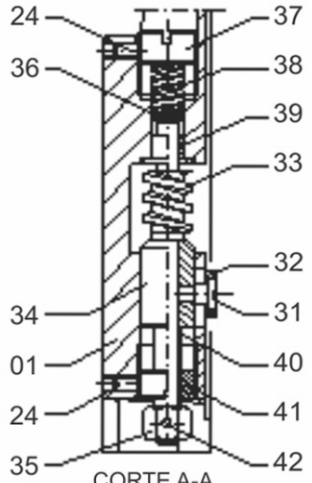

CORTE A-A
REGULAGEM DO CABO