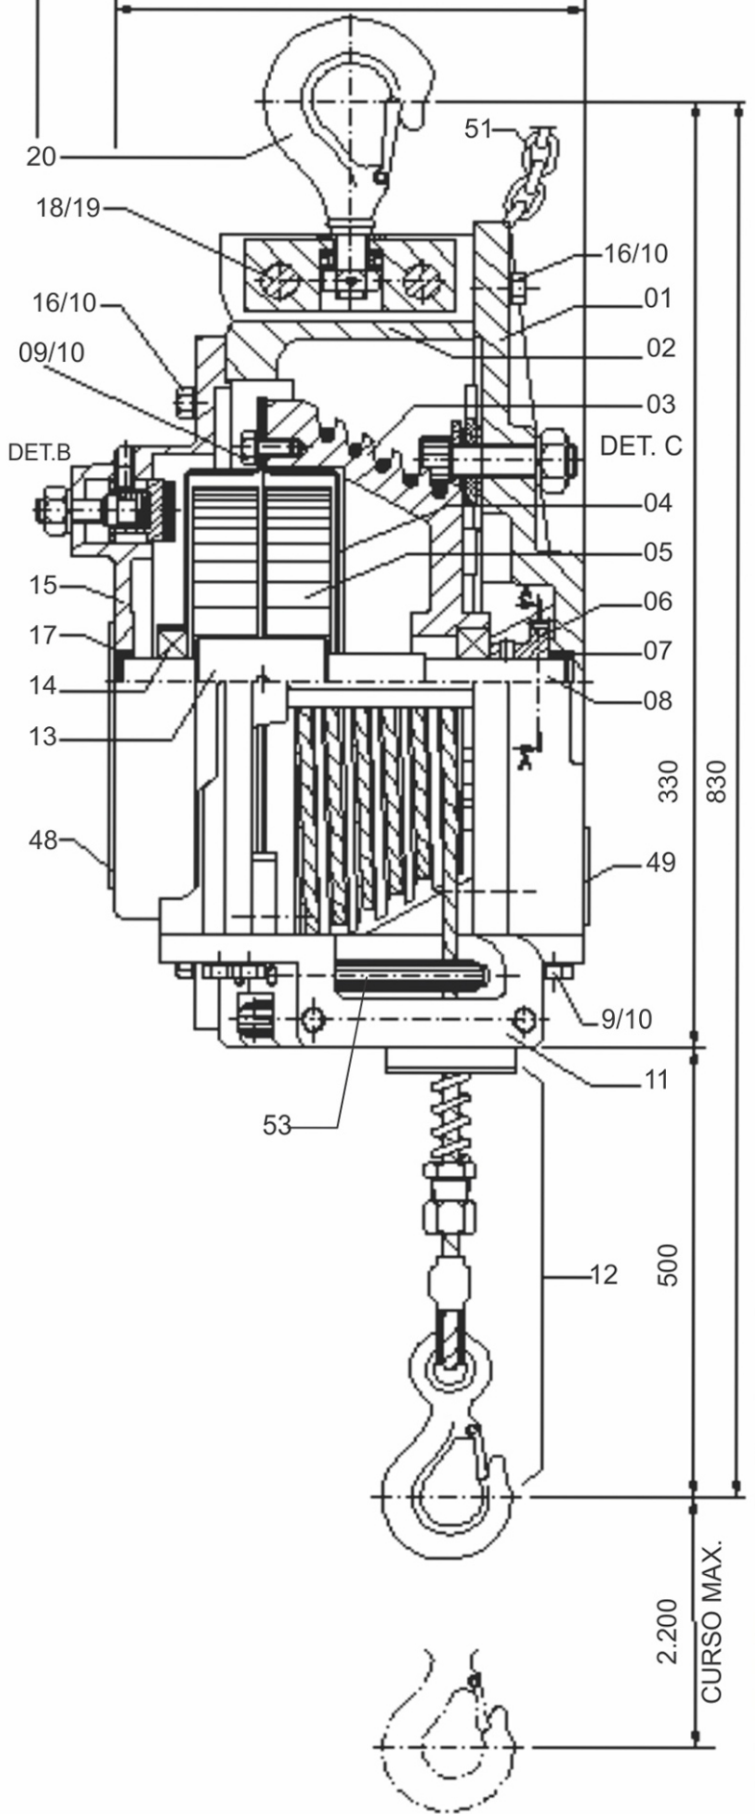

280
240

DETALHE G
PARA BALANCINS DRAW MOD. P70 A P120

220
180

DETALHE B
FREIO DO TAMBOR

DETALHE C
FIXAÇÃO DA ESTRELA

DETALHE D
FIXAÇÃO DE CABO

DETALHE E
FIXAÇÃO DA TRAVA

CORTE A-A
REGULAGEM DO CABO

DETALHE F
TRAVA DE CARRETEL

OBS: A PEDIDO PODE SER FORNECIDO CABO
MAIS LONGO, ENTRETANTO O CURSO É PADRÃO

P35 - P120
BALANCINS
Draw[®]

ITEM	CÓD. DA PEÇA	QUANT.	DESCRIÇÃO
1	133501	01	TAMPA TRASEIRA
2	133502	01	CARÇAÇA
3	133505	01	CARRETEL
4	133509	01	CAIXA DE MOLA PRIMÁRIA
5	133601	01	JOGO DE MOLAS P35
	133602	01	JOGO DE MOLAS P40
	133603	01	JOGO DE MOLAS P45
	133604	01	JOGO DE MOLAS P50
	133605	01	JOGO DE MOLAS P55
	133606	01	JOGO DE MOLAS P60
	133607	01	JOGO DE MOLAS P70
	133608	01	JOGO DE MOLAS P80
	133609	01	JOGO DE MOLAS P90
	133610	01	JOGO DE MOLAS P100
	133611	01	JOGO DE MOLAS P110
	133612	01	JOGO DE MOLAS P120
6	133588	02(1)	PINO DE AÇO
7	133519	01	BUCHA DE BRONZE - TAMPA TRAZEIRA
8	133507	01	EIXO DE AÇO SÓ P/ P35 a P60
	133531	01	EIXO DE AÇO SÓ P/ P70 a P120
9	133518	08	PARAFUSO SEXTAVADO 1/4" x 3/4"
10	131519	19	ARRUELA DE PRESSÃO
11	133504	01	GUIA DE CABO
12	133513	01(4)	CABO COMPLETO
13	133506	01(2)	TRAVA DE MOLA
14	133534	02	ROLAMENTO
15	133503	01	TAMPA DIANTEIRA
16	133587	11(3)	PARAFUSO SEXTAVADO
17	133519	01	BUCHA DE BRONZE - TAMPA DIANT.
18	133545	02	CUPILHA
19	133514	02	PINO DO SUPORTE
20	133546	01	GANCHO SUPERIOR GIRATÓRIO COMPLETO
21	133551	01	SUPORTE DE FREIO
22	133543	01	ALLEN SEM CABEÇA 3/8 x 1/14
23	133542	01	PORCA SEXTAVADA 3/8"
24	133538	01	ALLEN SEM CABEÇA 5/16" x 3/8"
25	133554	01	SUPORTE DA PASTILHA
26	133553	01	PASTILHA DE FREIO