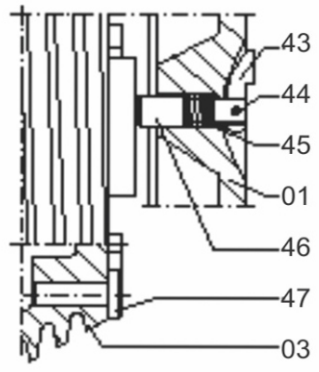

DETALHE F
TRAVA DE CARRETEL

OBS: A PEDIDO PODE SER FORNECIDO CABO
MAIS LONGO, ENTRETANTO O CURSO É PADRÃO

P35 - P120
BALANCINS
Draw®