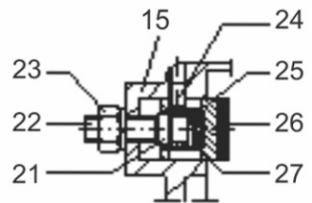

280
240

DETALHE G
PARA BALANCINS DRAW MOD. P70 A P120

220
180

DETALHE B
FREIO DO TAMBOR

DETALHE C
FIXAÇÃO DA ESTRELA

DETALHE D
FIXAÇÃO DE CABO

DETALHE E
FIXAÇÃO DA TRAVA

CORTE A-A
REGULAGEM DO CABO

ITEM	CÓD. DA PEÇA	QUANT.	DESCRIÇÃO
27	133552	01	MOLA DO FREIO
28	133558	01	CONJ. DA TRAVA ESTRELA COMPL.
29	133522	01	BUJÃO DO CARRETEL
30	133536	01	PINO ELÁSTICO
31	133537	01	PARAFUSO DA TRAVA DO CARRETEL
32	133539	01	TRAVA DO CARRETEL
33	133527	01 (5)	CONJ. DO EIXO DE REG. MAIS COROA
34	133525	01	DISTANCIADOR
35	133523	01	BUCHA SEXTAVADA DE REGULAGEM
36	133530	01	DISCO DE APOIO
37	133532	01	BUJÃO
38	133540	01	MOLA DO SIST. DE REGULAGEM
39	133529	01	BUCHA GUIA DO CABO
40	133524	01	BUCHA TUBO
41	133521	01	PORCA GUIA
42	133533	01	PINO DE AÇO
43	133515	01	MANÍPULO DA TRAVA
44	133517	01	PINO ELÁSTICO
45	133595	01	MOLA TRAVA
46	133516	01	TRAVA DE PARADA
47	133520	01	PINO TRAVA DO CARRETEL
48	133560	01	ETIQUETA DE IDENTIFICAÇÃO
49	131575	01	ETIQUETA DRAW
50	133557	02	PINO ELÁSTICO LIMIT. DA ESTRELA
51	133613	01	CORRENTE DE SEG. COM TERMINAL _(OPCIONAL)
52	133526	01	DISCO ANTI - RUÍDO
53	133584	02	TUBO DE LATÃO LONGO
SÓ PARA P70 A P120			
54	133510	01	CAIXA DA MOLA SECUNDÁRIA
55	133562	04	PARAFUSO SEXTAVADO 1/4" x 3
56	133564	06	PARAFUSO SEXTAVADO 1/4" x 3 1/2"
57	133561	01	EXTENSÃO P/ CARRETEL
58	133563	01	EXTENSÃO P/ CARÇAÇA
Obs: Para P70 a P120 - (1) Quant. 03 / (2) Quant. 02 / (3) Quant. 05			
(4) Cabo de aço p/ curso máximo de 2,2 metros com sobra de 0,5 metros fora do carretel.			
A pedido podem ser fornecidos cabos com comprimento maiores. O curso não se altera pois o mesmo é limitado pelo número de canais do carretel.			
(5) Não pode ser vendido separadamente			