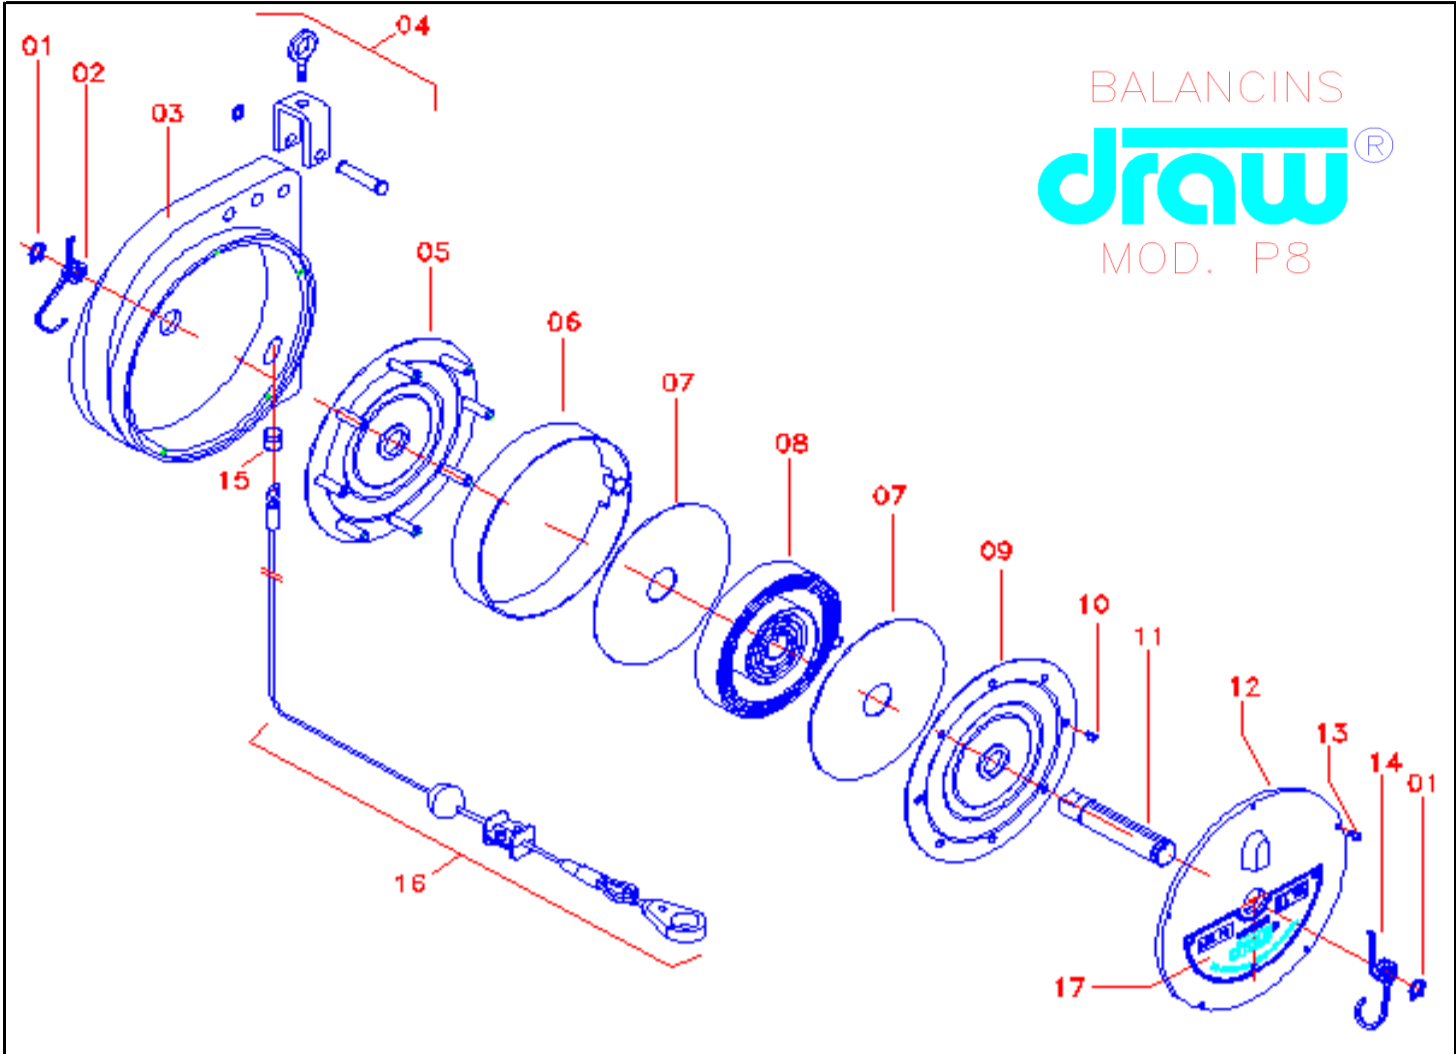

BALANCINS  
**draw**®  
 MOD. P8

ITEM	Nº DA PEÇA	QUANTIDADE	DESCRIÇÃO
1	131101	02	ANEL ELÁSTICO
2	131102	01	MOLA DIREITA
3	130901	01	CARCAÇA
4	131104	01	SUPORTE COMPLETO
5	131304	01	LATERAL DO CARRETEL C/ DISTANCIADOR
6	131305	01	CINTA DO CARRETEL
7	131107	02	DISCO ANTI-RUÍDO
8	130601	01	MOLA CENTRAL
9	131108	01	LATERAL DO CARRETEL
10	131109	08	PARAFUSO DO CARRETEL
11	131201	01	EIXO CENTRAL
12	131202	01	TAMPA
13	131203	05	PARAFUSO DA TAMPA
14	131204	01	MOLA ESQUERDA
15	131103	01	BUCHA DA CARCAÇA
16	131110	01	CABO COMPLETO
17	130602	01	SELO DE IDENTIFICAÇÃO P-8